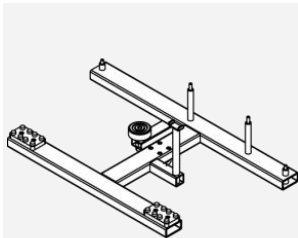

АКСЕССУАРЫ ДОМКРАТЫ ДЛЯ ТРАНСМИССИИ

*Агрегированное сборочное устройство V00-2*  
для Vito с бензиновым двигателем V6

СПЕЦИАЛЬНЫЕ ИНСТРУМЕНТЫ

*Агрегируемая абсорбция 454 cdi (smart)*  
Грузоподъемность 180 кг