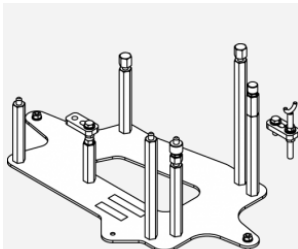

АКСЕССУАРЫ ДОМКРАТЫ ДЛЯ ТРАНСМИССИИ

*Агрегированное сборочное устройство V00-2*  
для Vito с бензиновым двигателем V6

СПЕЦИАЛЬНЫЕ ИНСТРУМЕНТЫ

*Агрегируемая абсорбция 454 cdi (smart)*  
Грузоподъемность 180 кг