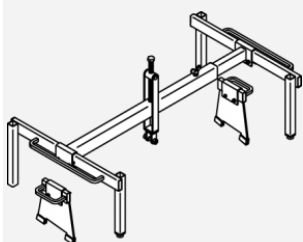

Грузоподъемность 800 кг, для W221, W164, W209, R171

СПЕЦИАЛЬНЫЕ ИНСТРУМЕНТЫ  
*установочный штифт*

АКСЕССУАРЫ ЯМНЫЕ (КАНАВНЫЕ) ПОДЪЕМНИКИ  
*Устройство безопасного подъема А50  
для A-Class*

АКСЕССУАРЫ ЯМНЫЕ (КАНАВНЫЕ) ПОДЪЕМНИКИ  
*Устройство подъема двигателя А30  
для A-Class*