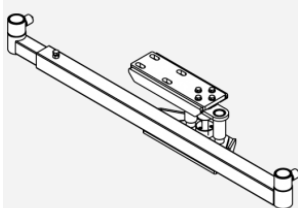

**Кабельная подвеска**

Для электрического кабеля или шланга сжатого воздуха

АКСЕССУАРЫ ЯМНЫЕ (КАНАВНЫЕ) ПОДЪЕМНИКИ

**Подкладка Для траверсы ATS**

плоская версия, 15 т, высота 35 мм

СПЕЦИАЛЬНЫЕ ИНСТРУМЕНТЫ

**Поперечина для выносной опоры двигателя 457hLA**