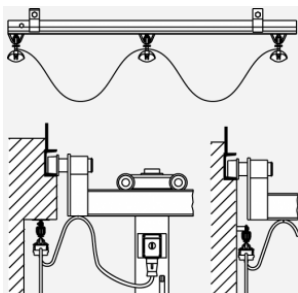

СПЕЦИАЛЬНЫЕ ИНСТРУМЕНТЫ

**Втулка 80/45**

Диаметр штифта = 80 мм, стандартный диаметр штифта осевой траверсы...

АКСЕССУАРЫ ЯМНЫЕ (КАНАВНЫЕ) ПОДЪЕМНИКИ

**Измеритель нагрузки**

АКСЕССУАРЫ ЗАГЛУБЛЕННЫЕ ПОДЪЕМНИКИ