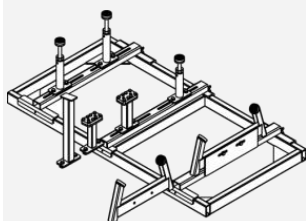

АКСЕССУАРЫ ЯМНЫЕ (КАНАВНЫЕ) ПОДЪЕМНИКИ

Измеритель нагрузки

АКСЕССУАРЫ ЗАГЛУБЛЕННЫЕ ПОДЪЕМНИКИ

Кабельная подвеска

Для электрического кабеля или шланга сжатого воздуха

АКСЕССУАРЫ ЯМНЫЕ (КАНАВНЫЕ) ПОДЪЕМНИКИ

Подкладка Для траверсы ATS

плоская версия, 15 т, высота 35 мм

СПЕЦИАЛЬНЫЕ ИНСТРУМЕНТЫ

Поперечина для выносной опоры двигателя 457hLA

для выносной опоры двигателя 457hLA (EvoBus/Combi-Bus)